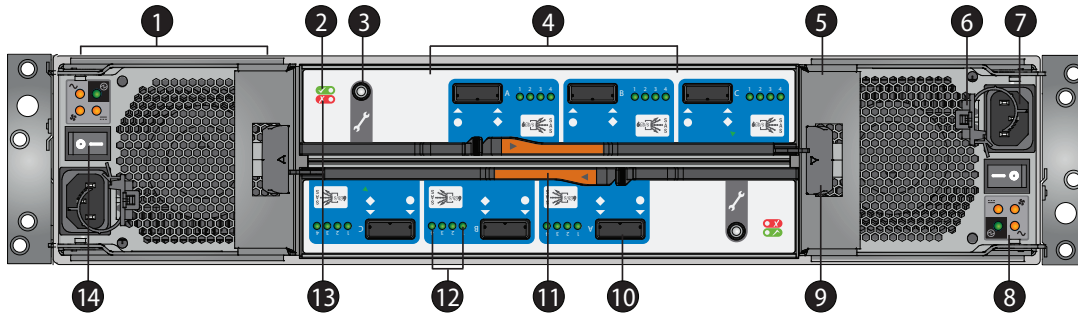

# MediaStore 5000

스토리지 어레이

미디어스토어 5000 스펙트럼 미디어서버 시스템을 위한 확장 가능하면서도 안정적인 고성능 디스크 기반 공유 스토리지이다. 각각의 컴팩트한 2-RU 미디어스토어 5000 새시에 최대 24개 시리얼어태치드 SCSI (SAS) 디스크 드라이브를 통합시킬 수 있고, 미디어스토어 새시를 최대 4개까지 단일 스펙트럼 시스템에 연결시킬 수 있다. 방송사는 300 GB, 900 GB or 1.2 TB 등의 여러가지 디스크 용량을 이용하여 최대 83.4 TB 온라인 스토리지를 사용할 수 있고 이를 통해 스펙트럼 시스템을 자신의 니즈에 맞추어 활용 할 수 있다.

미디어스토어 5000 인클로저 내 각각의 핫스왑가능 드라이브는 두 개의 통합 SAS 익스팬더를 통해 연결된다. 방송 작업을 방해하지 않고 언제든지 스토리지 용량을 추가할 수 있으면서 동시에 미디어스토어와 타 시스템간 SAS연결을 통해 실시간 미디어 작업에 필요한 대역폭을 보장한다. 단일 스펙트럼 시스템에서 최대 4개의 미디어스토어를 직렬 연결 시켜 타의 추종을 불허하는 대역폭과 스토리지 용량을 가진 완벽한 서버 스토리지이다.

## 하이라이트

- 새시당 최대 24개 고성능핫스왑가능 SAS 드라이브
- 드라이브 사이즈 4종류: 300/900GB, 1.2 TB
- 6-Gbps SAS 인터페이스
- 중복 팬과 분리된 전선으로리던던트 핫스왑가능한 전원공급
- SCSI enclosure service (SES)지원

- 1 전력클링모듈(PCM) (A = 좌, B = 우)
- 2 I/O 모듈 전원 LED
- 3 서비스용에만 해당
- 4 I/O 모듈 (1차 = 상, 2차 = 하)
- 5 PCM 핸들
- 6 전원 공급 리테이너 Power Supply Retainer
- 7 Power Supply전원 공급
- 8 PCM LED
- 9 PCM Release Latch
- 10 시리얼 어태치드 SCSI (SAS) 커넥터
- 11 I/O 모듈 래치
- 12 SAS 링크 활성화창(포트당 링크 4개)
- 13 I/O 모듈 장애창
- 14 PCM 전원버튼

## 물리적 사양

크기 (W x H x D)	17.5 in x 3.46 in x 22.71 in (2 RU)/ 44.3 cm x 8.79 cm x 57.68 cm
중량	55 lbs/25 kg 최대중량, 인클로즈 만실시